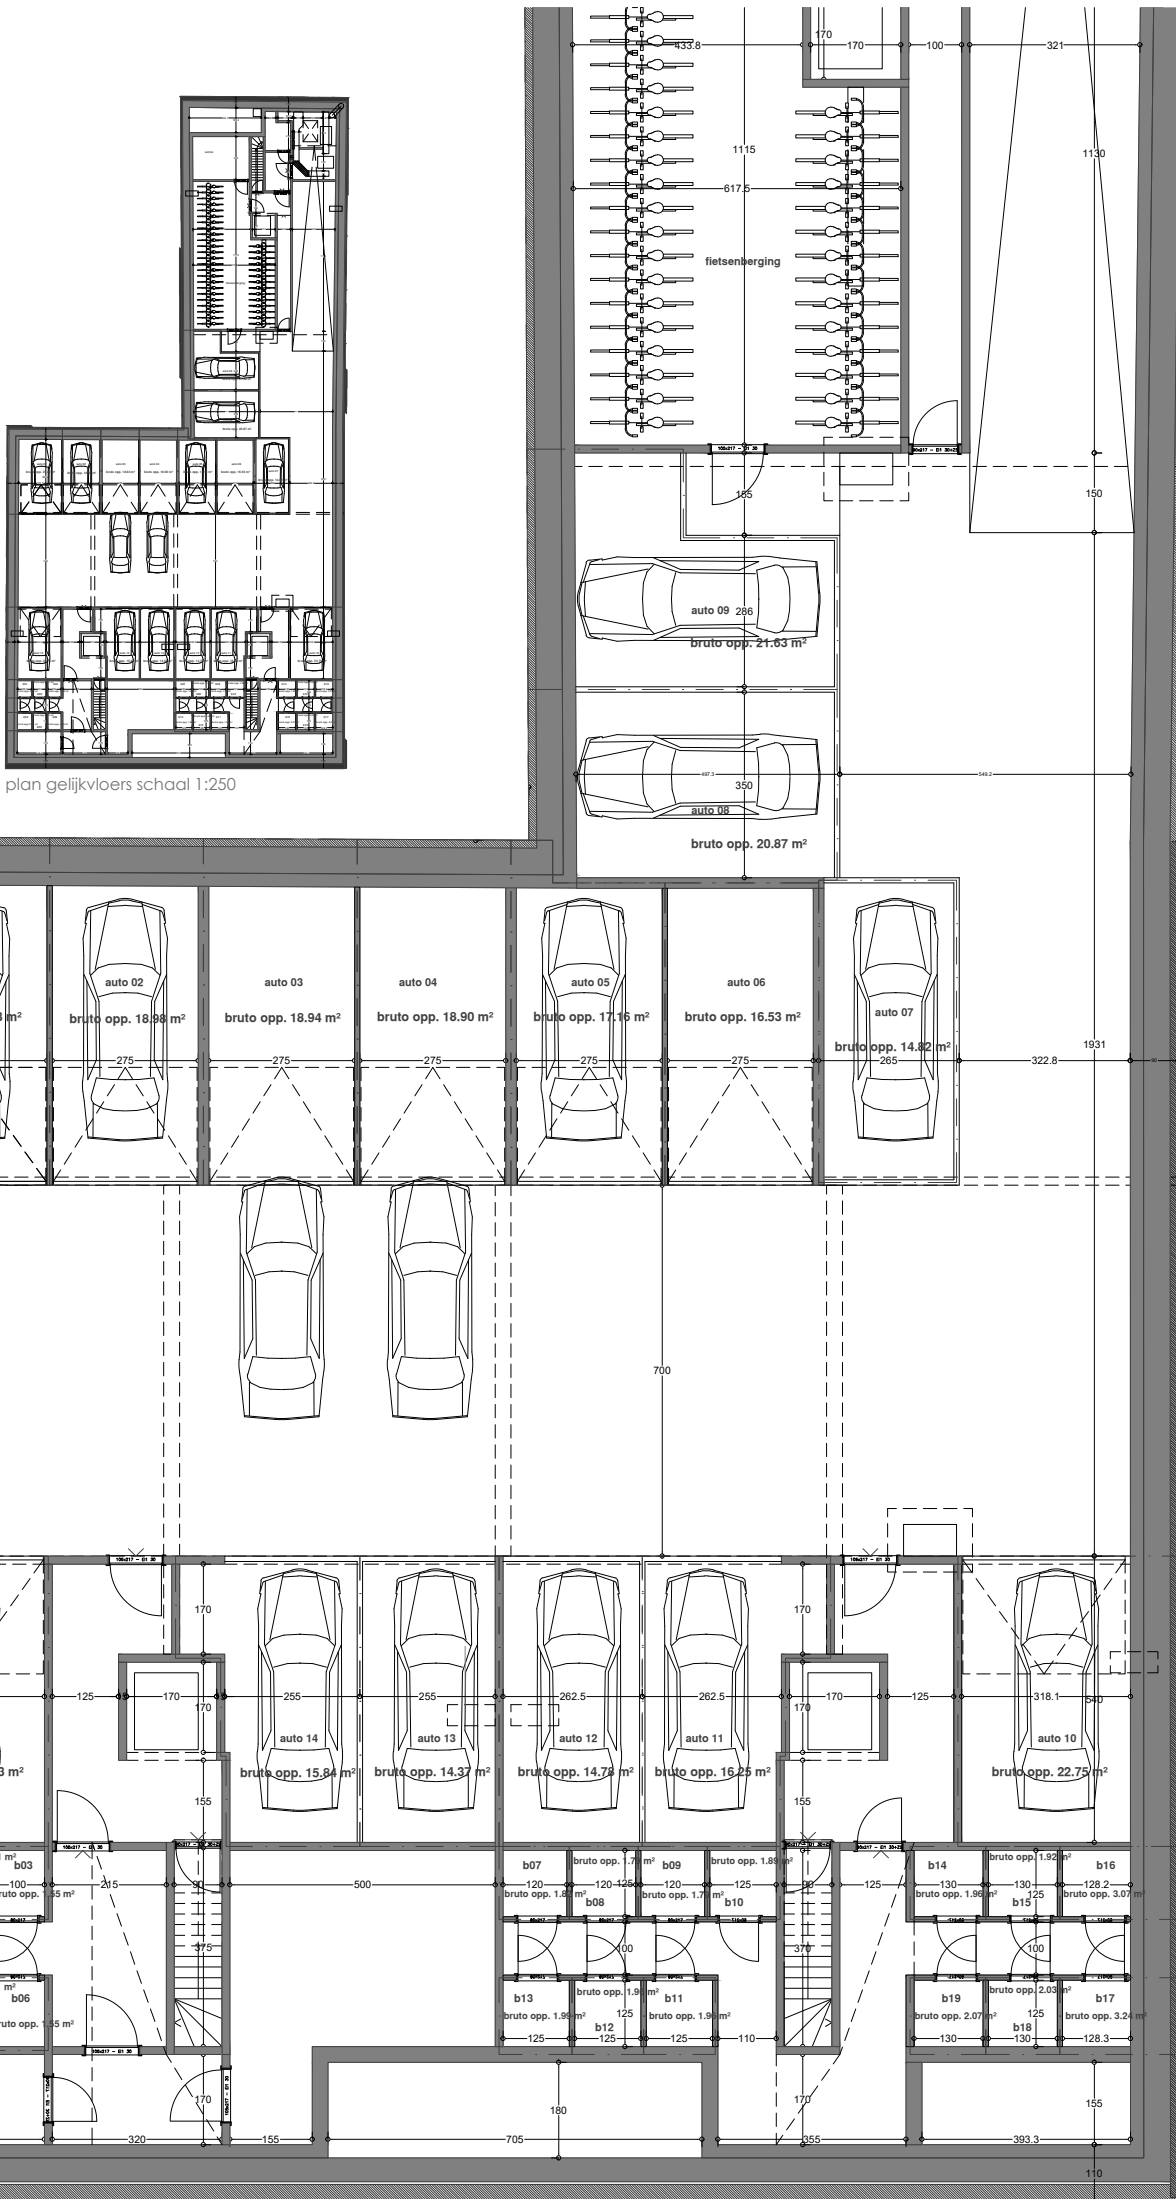

kelder

plan gelijkvloers schaal 1:250

THE SQUARE I